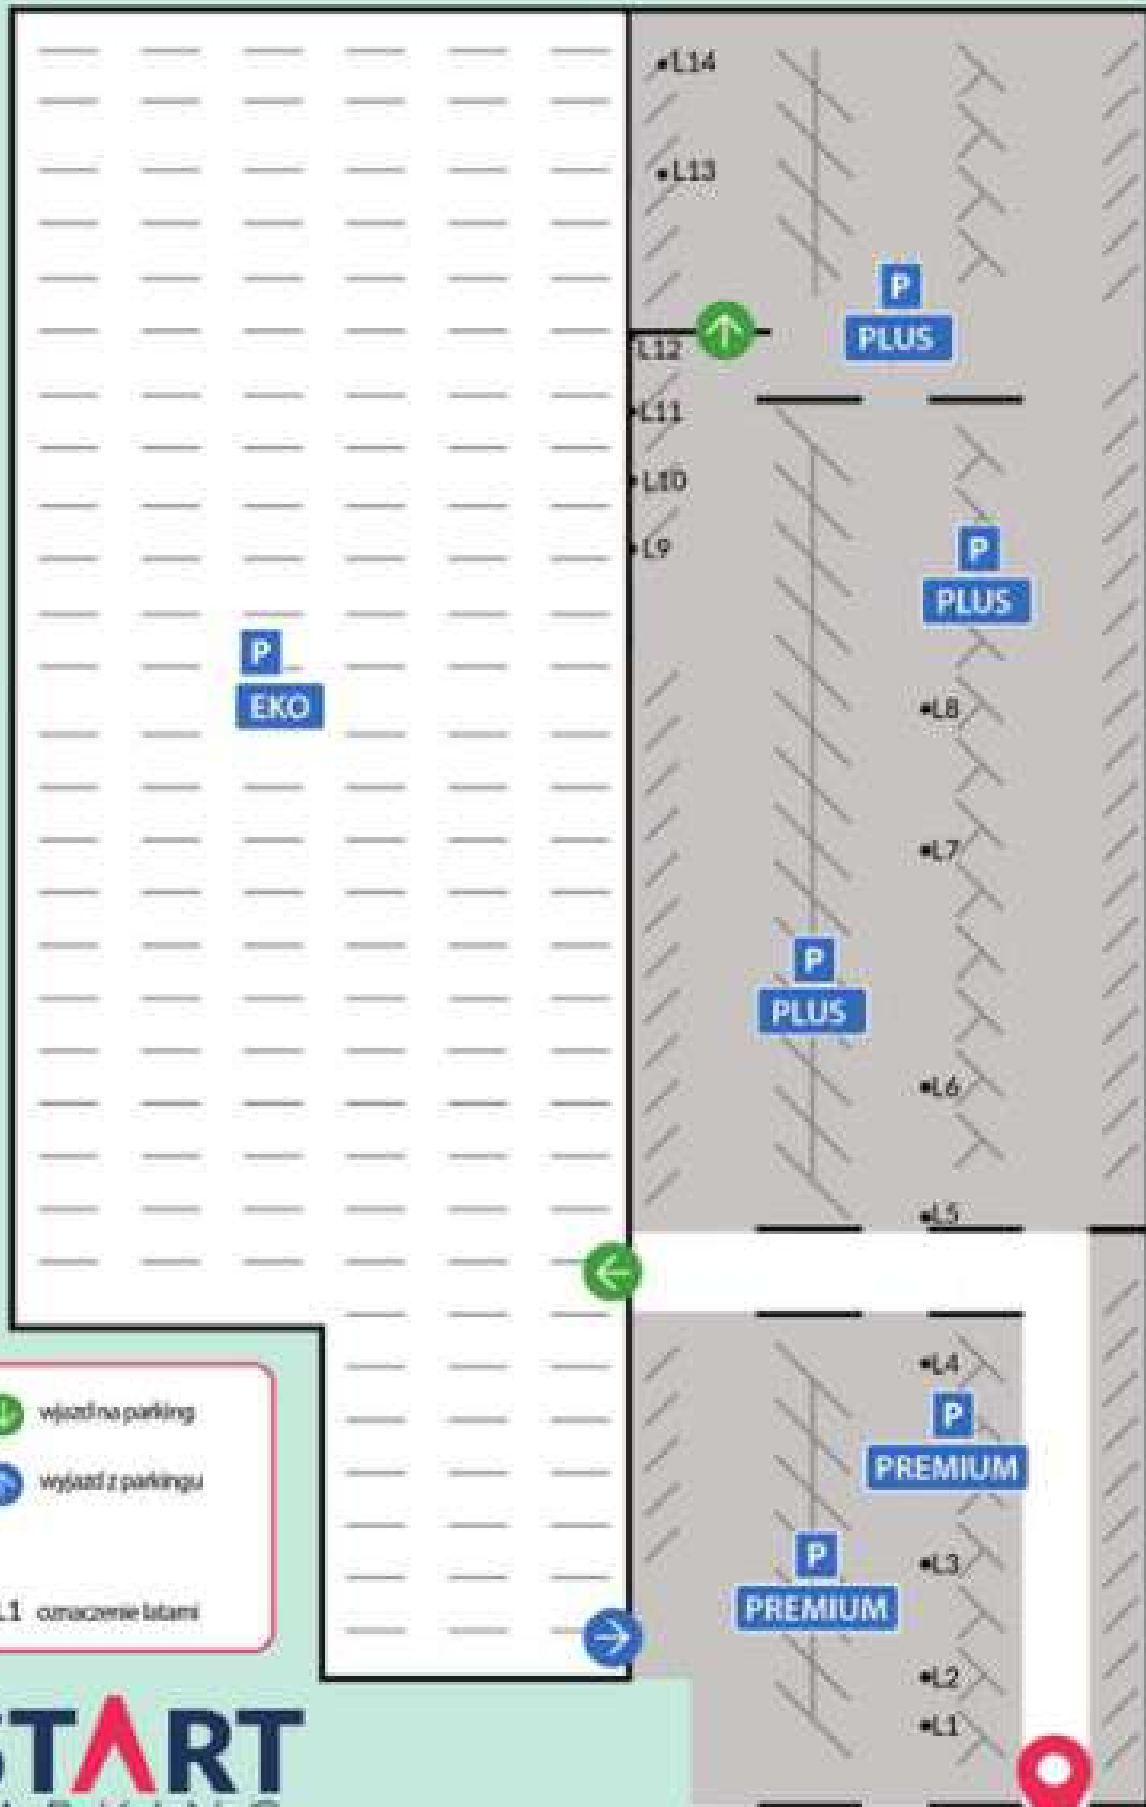

Dojazd na parking Okęcie od trasy S2 - Obwodnica Warszawy - wjazd z tras: A2 i S8

Z kierunku Poznań, Gdańsk, Łódź, Białystok

Po zjechaniu z trasy A2 lub S8 i wjechaniu na trasę S2 (węzeł Konotopa), należy kierować się na pierwszy zjazd - Wrocław, Katowice, Kraków (trasa krajowa 7). Proszę nie kierować się na lotnisko Okęcie! Następnie należy minąć bezpośredni zjazd na Wrocław, Katowice i Kraków. Za ok. 200 m proszę zjechać następnym zjazdem w prawo i na rondzie skręcić w lewo w kierunku Centrum. Należy kontynuować jazdę Al. Krakowską przez następne 600 m i na światłach skręcić w prawo w ul. Wykusz. Następnie jechać wzdłuż plotu lotniska aż do **START Parking Lotnisko Warszawa**.

Dojazd na parking Okęcie z centrum Warszawy

Z kierunku Białystok, Terespol, Lublin

Jadąc przez Warszawę, należy kierować się na Kraków, Katowice, Wrocław do momentu dojechania do ul. Grójeckiej. Proszę kontynuować jazdę prosto ul. Grójecką (kierunek Raszyn), która po minięciu dużego skrzyżowania z ul. Łopuszańskiej zmieni się w Aleję Krakowską. Proszę nie kierować się na lotnisko Chopina! Kontynuując jazdę Al. Krakowską, dojedziecie Państwo do marketu budowlanego Castorama. Tu na światłach należy skręcić w prawo (ul. Szyszkowa), następnie zawrócić na małym rondzie i na światłach przejechać na wprost Al. Krakowską, wjeżdżając w ul. Wykusz. Następnie proszę jechać wzdłuż plotu lotniska aż do **START Parking Lotnisko Warszawa**.

UWAGA:

Bezpośrednio przed skretem na ogrodzeniu po prawej stronie drogi, widać reklamę **START Parking Lotnisko Warszawa**.

Plan parkingu

START
PARKING

JESTEŚ TUTAJ